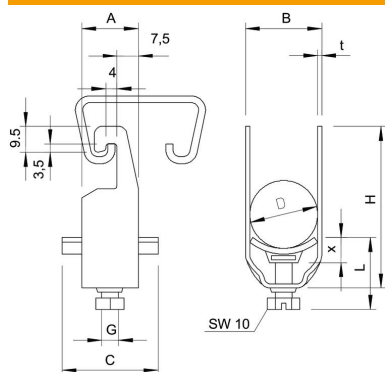

# Tehnisko datu lapa

Piekarapskava, 1-vietīga, metāla spiediena padziļinājums  
FT

Preces numurs: 1158066

Piemērots visām C profila sliedēm ar spraugas platumu 18 mm un 22 mm.

**St** Tērauds

**FT** karsti cinkots

## Pamatdati

Preces numurs	1158066
Tips	2056U M 40 FT
Apzīmējums 1	Piekarapskava
Apzīmējums 2	ar metāla piespiedēju
Ražotājs	OBO
Izmērs	34-40mm
Materiāls	Tērauds
Virsmas	karsti cinkots
Virsmas standarts	DIN EN ISO 1461
Mazākā VK vienība	100
Daudzuma mērvienība	Gabals
Svars	8,36 kg
Svara vienība	kg/100 gab.

## Izmēri

Izmērs A	20 mm
Izmērs B	45 mm
Izmērs C	34 mm
Izmērs G (mm)	M8
Izmērs H	73 mm
Izmērs L	37,5 mm
Izmērs t	2 mm
Izmērs x	5,5 mm

## Tehniskie dati

Kabeļu/ cauruļu skaits	1
caurules diametram maks.	40 mm
caurules diametram min.	40 mm
slieđēm ar griezumam diametru (ar intervālu) maks.	22 mm
slieđēm ar griezumam diametru (ar intervālu) min.	18 mm
Nesatur halogēnus	nē
Maks. Pievilkšanas griezes moments	5 Nm
Ar plastmasas padziļinājumu	nē
Ar metāla padziļinājumu	jā
Montāžas veids	Profila sliede
Triecienizturīgs	nē
Spriegošanas diapazons D maks.	40 mm
Spriegošanas diapazons D min.	34 mm
Papildu virsma	karsti cinkota
Papildu materiāls	Tērauds
Ar pretvertni	nē
Vannas materiāls	Tērauds