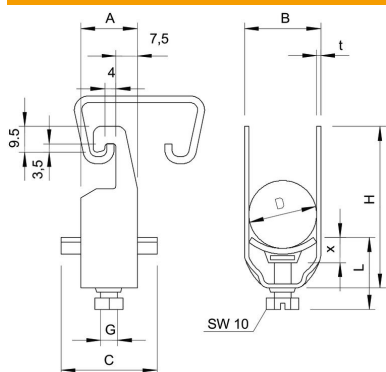

# Tehnisko datu lapa

Piekarapskava, 1-vietīga, metāla spiediena padziļinājums  
FT

Preces numurs: 1158058

Piemērots visām C profila sliedēm ar spraugas platumu 18 mm un 22 mm.

**St** Tērauds

**FT** karsti cinkots

## Pamatdati

Preces numurs	1158058
Tips	2056U M 34 FT
Apzīmējums 1	Piekarapskava
Apzīmējums 2	ar metāla piespiedēju
Ražotājs	OBO
Izmērs	28-34mm
Materiāls	Tērauds
Virsmas	karsti cinkots
Virsmas standarts	DIN EN ISO 1461
Mazākā VK vienība	100
Daudzuma mērvienība	Gabals
Svars	7,65 kg
Svara vienība	kg/100 gab.

## Izmēri

Izmērs A	20 mm
Izmērs B	39 mm
Izmērs C	34 mm
Izmērs G (mm)	M8
Izmērs H	67 mm
Izmērs L	37,5 mm
Izmērs t	2 mm
Izmērs x	5,5 mm

## Tehniskie dati

Kabeļu/ cauruļu skaits	1
caurules diametram maks.	32 mm
caurules diametram min.	32 mm
slieđēm ar griezuma diametru (ar intervālu) maks.	22 mm
slieđēm ar griezuma diametru (ar intervālu) min.	18 mm
Nesatur halogēnus	nē
Maks. Pievilkšanas griezes moments	5 Nm
Ar plastmasas padziļinājumu	nē
Ar metāla padziļinājumu	jā
Montāžas veids	Profila sliede
Triecienizturīgs	nē
Spriegošanas diapazons D maks.	34 mm
Spriegošanas diapazons D min.	28 mm
Papildu virsma	karsti cinkota
Papildu materiāls	Tērauds
Ar pretvertni	nē
Vannas materiāls	Tērauds