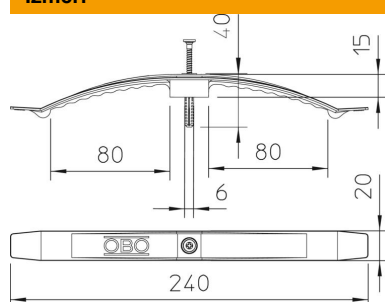

## Kabeļu skava, 16 vadiem

Preces numurs: 2204983

Standarta izpildījuma variants universālai lietošanai, piemēram, piekaramo griestu un starpsienu instalācijās.  
Skavas augstums 9 mm, ar distances elementu 13 mm.  
Stiprinājuma atvere 6 mm Ø.  
2033 maks. 16 vadiem NYM 3 x 1,5 mm<sup>2</sup>

### Pamatdati

Preces numurs	2204983
Apzīmējums 1	Atsperklemme
Apzīmējums 2	liels iepakojums
Ražotājs	OBO
Izmērs	2x8 NYM3x1,5
Krāsa	gaiši pelēks; RAL 7035
Materiāls	Poliamīds
Mazākā VK vienība	100
Daudzuma mērvienība	Gabals
Svars	2,077 kg
Svara vienība	kg/100 gab.
CO pēdas nospiedums (GWP) no šūpuļa līdz vārtiem	0,086 kg COe / 1 Gabals

### Izmēri