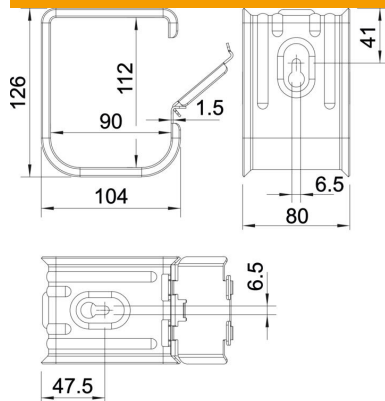

### Pamatdati

Preces numurs	2207060
Apzīmējums 1	Kabeļu turētājs
Ražotājs	OBO
Izmērs	70x NYM3x1,5
Materiāls	Tērauds
Virsmas standarts	DIN EN 10346
Mazākā VK vienība	10
Daudzuma mērvienība	Gabals
Svars	34,5 kg
Svara vienība	kg/100 gab.
CO pēdas nospiedums (GWP) no šūpuļa līdz vārtiem	1,103 kg COe / 1 Gabals

## Izmēri