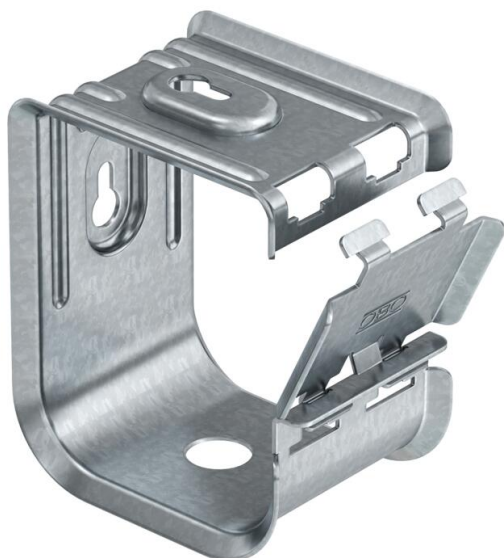

## Grip apskava, metāls 70 FS

Preces numurs: 2207060

Metāla aptverošie turētāji lielai mehāniskai izturībai arī ugunsgrēka gadījumā. Piemērotas drošai montāžai virs ugunsdrošajiem griestiem. Atļauts arī kā kabeļu specifiskais variants elektrisko funkciju nodrošinājumam atb. DIN 4102 12. daļai. Montāžai pie sienas vai griestiem. Aizslēgs ir jāatver bez instrumenta.

### Pamatdati

Preces numurs	2207060
Apzīmējums 1	Kabeļu turētājs
Ražotājs	OBO
Izmērs	70x NYM3x1,5
Materiāls	Tērauds
Virsmas standarts	DIN EN 10346
Mazākā VK vienība	10
Daudzuma mērvienība	Gabals
Svars	34,5 kg
Svara vienība	kg/100 gab.
CO pēdas nospiedums (GWP) no šūpuļa līdz vārtiem	1,103 kg COe / 1 Gabals

# Tehnisko datu lapa

Grip apskava, metāls 70 FS

Preces numurs: 2207060