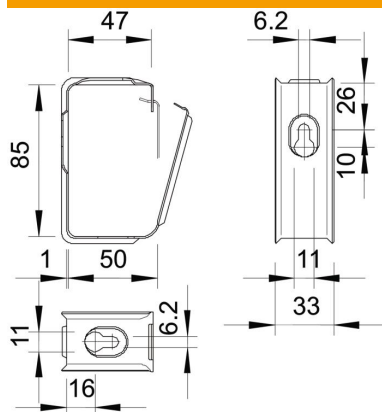

Tehnisko datu lapa

Grip apskava, metāls 30 FS

Preces numurs: 2207036

Metāla aptverošie turētāji lielai mehāniskai izturībai arī ugunsgrēka gadījumā. Piemēroti drošai montāžai virs ugunsdrošajiem griestiem. Atļauts arī kā kabeļu specifiskais variants elektrisko funkciju nodrošinājumam atb. DIN 4102 12. daļai. Montāžai pie sienas vai griestiem. Aizslēgs ir jāatver bez instrumenta. Plašāku informāciju par atļautajiem instalāciju variantiem skatīt attiecīgajā pārbaudes dokumentācijā.

St Tērauds

FS cinkots

Pamatdati

Preces numurs	2207036
Apzīmējums 1	Kabeļu turētājs
Ražotājs	OBO
Izmērs	30x NYM3x1,5
Materiāls	Tērauds
Virsmas	cinkots
Virsmas standarts	DIN EN 10346
Mazākā VK vienība	25
Daudzuma mērvienība	Gabals
Svars	6,2 kg
Svara vienība	kg/100 gab.
CO pēdas nospiedums (GWP) no šūpuļa līdz vārtiem	0,217 kg COe / 1 Gabals

Tehnisko datu lapa

Grip apskava, metāls 30 FS

Preces numurs: 2207036

Izmēri

Tehniskie dati

Kabeļu daudzums NYM 3 x 1,5	30
Ugunsizturīga izpildījuma variants	nē
Funkciju nodrošināšana	jā
Nesatur halogēnus	jā
Ar dībeli	nē