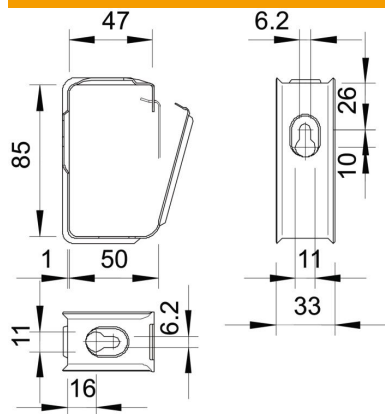

Tehnisko datu lapa

Grip apskava, metāls 30 A2

Preces numurs: 2207088

Metāla aptverošie turētāji lielai mehāniskai izturībai arī ugunsgrēka gadījumā. Piemēroti drošai montāžai virs ugunsdrošajiem griestiem. Atļauts arī kā kabeļu specifiskais variants elektrisko funkciju nodrošinājumam atb. DIN 4102 12. daļai. Montāžai pie sienas vai griestiem. Aizslēgs ir jāatver bez instrumenta. Plašāku informāciju par atļautajiem instalāciju variantiem skatīt attiecīgajā pārbaudes dokumentācijā.

A2 Nerūsējošais tērauds 1.4301

2B neizolēts, apstrādāts

Pamatdati

Preces numurs	2207088
Apzīmējums 1	Kabeļu turētājs
Ražotājs	OBO
Izmērs	30x NYM3x1,5
Materiāls	Nerūsējošais tērauds 1.4301
Virsmas	neizolēts, apstrādāts
Virsmas standarts	
Mazākā VK vienība	25
Daudzuma mērvienība	Gabals
Svars	6,5 kg
Svara vienība	kg/100 gab.
CO pēdas nospiedums (GWP) no šūpuļa līdz vārtiem	0,067 kg COe / 1 Gabals

Tehnisko datu lapa

Grip apskava, metāls 30 A2

Preces numurs: 2207088

Izmēri

Tehniskie dati

Kabeļu daudzums NYM 3 x 1,5	30
Ugunsizturīga izpildījuma variants	nē
Funkciju nodrošināšana	jā
Nesatur halogēnus	jā
Ar dībeli	nē