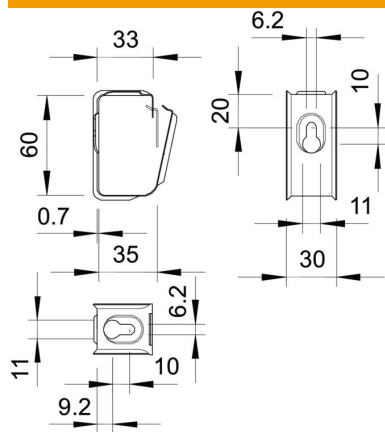

### Pamatdati

Preces numurs	2207028
Apzīmējums 1	Kabeļu turētājs
Ražotājs	OBO
Izmērs	15x NYM3x1,5
Materiāls	Tērauds
Virsmas	cinkots
Virsmas standarts	DIN EN 10346
Mazākā VK vienība	50
Daudzuma mērvienība	Gabals
Svars	3 kg
Svara vienība	kg/100 gab.

## Izmēri