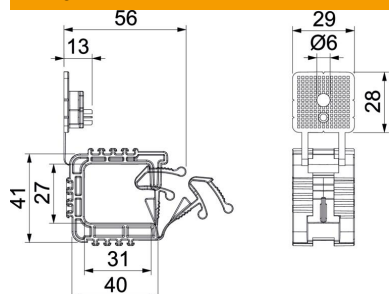

Instalācijas kabeļu montāžai ar stiprinājuma atverēm 6 mm Ø piemērots aptverošais stiprinājums montāžai pie sienas vai pie griestiem. Pēc spiedienliešanas metodes izgatavoto stiprinājuma elementu var piestiprināt ar iedzenamo dībeli vai pneimatisko naglotāju. Pilnas izvietošanas gadījumā ir ieteicams ievērot 250 - 400 cm attālumu.

### Pamatdati

|                     |                               |
|---------------------|-------------------------------|
| Preces numurs       | 2205384                       |
| Apzīmējums 1        | Grip aptverošais stiprinājums |
| Apzīmējums 2        | ar iezīmētu kontūru           |
| Ražotājs            | OBO                           |
| Izmērs              | 10x NYM3x1,5                  |
| Krāsa               | gaiši pelēks; RAL 7035        |
| Materiāls           | Polipropilēns                 |
| Mazākā VK vienība   | 100                           |
| Daudzuma mērvienība | Gabals                        |
| Svars               | 1,41 kg                       |
| Svara vienība       | kg/100 gab.                   |

# Tehnisko datu lapa

Grip 10

Preces numurs: 2205384

## Izmēri