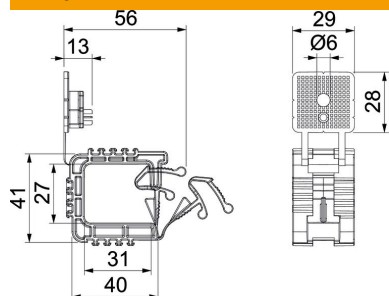

Instalācijas kabeļu montāžai ar stiprinājuma atverēm 6 mm Ø piemērots aptverošais stiprinājums montāžai pie sienas vai pie griestiem. Pēc spiedienliešanas metodes izgatavoto stiprinājuma elementu var piestiprināt ar iedzenamo dībeli vai pneimatisko naglotāju. Pilnas izvietošanas gadījumā ir ieteicams ievērot 250 - 400 cm attālumu.

### Pamatdati

Preces numurs	2205380
Apzīmējums 1	Grip aptverošais stiprinājums
Apzīmējums 2	ar iezīmētu kontūru
Ražotājs	OBO
Izmērs	10x NYM3x1,5
Krāsa	gaiši pelēks; RAL 7035
Materiāls	Polipropilēns
Mazākā VK vienība	50
Daudzuma mērvienība	Gabals
Svars	1,41 kg
Svara vienība	kg/100 gab.

# Tehnisko datu lapa

Grip 10

Preces numurs: 2205380

## Izmēri