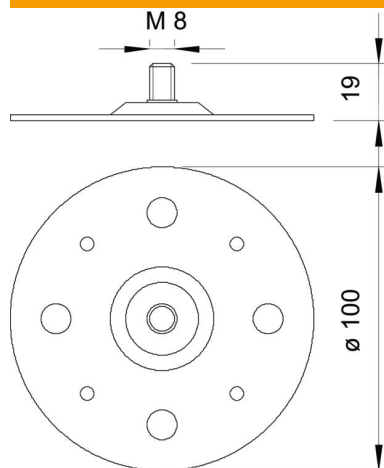

- Ar vītņtapu M8
- Piemērota tiešai uzlīmēšanai
- Misiņa vītņtapa un pamata plāksne no tērauda, kas cinkots iegremdējot

**St** Tērauds

**FS** cinkots

#### Pamatdati

Preces numurs	5208017
Apzīmējums 1	Atbalsta plāksne
Apzīmējums 2	ar vītnes savienojumu M8
Ražotājs	OBO
Izmērs	100x100x2
Materiāls	Tērauds
Virsmas	cinkots
Virsmas standarts	DIN EN 10346
Mazākā VK vienība	10
Daudzuma mērvienība	Gabals
Svars	14,2 kg
Svara vienība	kg/100 gab.

### Izmēri

### Tehniskie dati

Piederumu veids	Citi
Vītne	M8