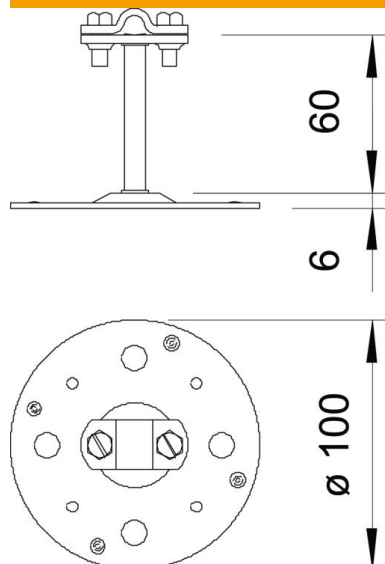

Tehnisko datu lapa

Jumta vadu turētājs, tieši uz lēzeniem jumtiem

Preces numurs: 5218810

- Ar vada fiksatoru un apakšdaļu no tērauda, kas karsti cinkots iegremdējot
- Apakšdaļa Ø 100 mm

St	Tērauds
FT	karsti cinkots

Pamatdati

Preces numurs	5218810
Tips	165 B 60
Apzīmējums 1	Jumta stiprinājums stieplei
Apzīmējums 2	plakandzelzīm
Ražotājs	OBO
Izmērs	60mm
Materiāls	Tērauds
Virsmas	karsti cinkots
Virsmas standarts	DIN EN ISO 1461
Mazākā VK vienība	50
Daudzuma mērvienība	Gabals
Svars	26,1 kg
Svara vienība	kg/100 gab.

Tehnisko datu lapa

Jumta vadu turētājs, tieši uz lēzeniem jumtiem

Preces numurs: 5218810

Izmēri

Garums	100 mm
Izmērs H	60 mm

Tehniskie dati

Pielietojums	Lēzens jumts
Stiprinājuma veids, trepes	ar skrūvējamu apskavu
Vadītāja diametrs maks.	10
Vadītāja diametrs min.	8
Montāžas veids	pielīmējams
Montāžas augstums	60 mm
Pielāgots	Rd 8-10 mm
Fiksatora materiāls	Tērauds, karsti cinkots
Balsteņa materiāls	Tērauds, karsti cinkots