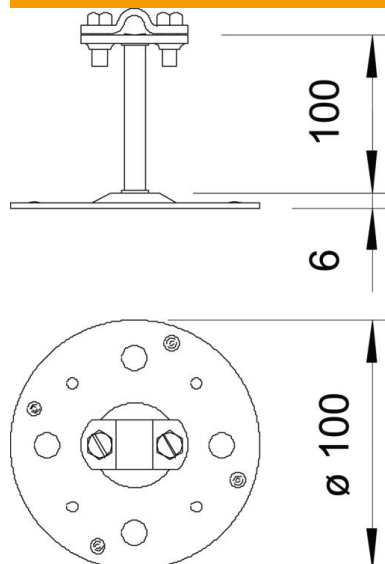

Tehnisko datu lapa

Jumta vadu turētājs, tieši uz lēzeniem jumtiem

Preces numurs: 5218829

- Ar vada fiksatoru un apakšdaļu no tērauda, kas karsti cinkots iegremdējot
- Apakšdaļa Ø 100 mm

St	Tērauds
FT	karsti cinkots

Pamatdati

Preces numurs	5218829
Tips	165 B 100
Apzīmējums 1	Jumta stiprinājums stieplei
Apzīmējums 2	plakandzelzīm
Ražotājs	OBO
Izmērs	100mm
Materiāls	Tērauds
Virsmas	karsti cinkots
Virsmas standarts	DIN EN ISO 1461
Mazākā VK vienība	50
Daudzuma mērvienība	Gabals
Svars	27,7 kg
Svara vienība	kg/100 gab.

Tehnisko datu lapa

Jumta vadu turētājs, tieši uz lēzeniem jumtiem

Preces numurs: 5218829

Izmēri

Garums	100 mm
Izmērs H	100 mm

Tehniskie dati

Pielietojums	Lēzens jumts
Stiprinājuma veids, trepes	ar skrūvējamu apskavu
Vadītāja diametrs maks.	10
Vadītāja diametrs min.	8
Montāžas veids	pielīmējams
Montāžas augstums	100 mm
Pielāgots	Rd 8-10 mm
Fiksatora materiāls	Tērauds, karsti cinkots
Balsteņa materiāls	Tērauds, karsti cinkots