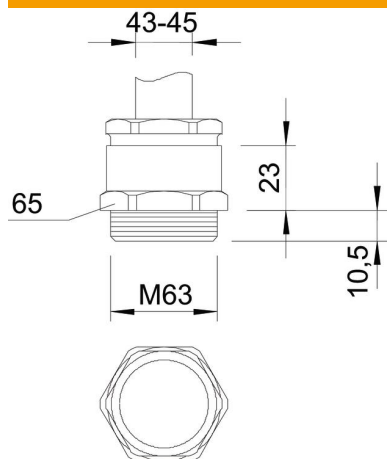

Tehnisko datu lapa

Konusveida kabeļu skrūvsavienojums, metriskā vītne, mazais blīvcredzens, niķelēts
Preces numurs: 2083698

Kabeļu ievads ar sešstūra pārejas balstu, forma C4 atb. DIN 46320 ar metrisku savienojuma vītņi atb. DIN EN 60423 vai ISO 68.

Ar vienkāršu gredzenblīvi ar mazāku iekšējo diametru.

* Cenas atb. DEL pierakstam.

CuZn
37 Misiņš

N niķelēta

Pamatdati

Preces numurs	2083698
Tips	163 MS M63
Apzīmējums 1	Kabeļu ievads
Ražotājs	OBO
Izmērs	M63
Materiāls	misiņa
Virsmas	Niķelēts
Virsmas standarts	
Mazākā VK vienība	5
Daudzuma mērvienība	Gabals
Svars	30 kg
Svara vienība	kg/100 gab.

Tehnisko datu lapa

Konusveida kabeļu skrūvsavienojums, metriskā vītne, mazais blīvcredzens, niķelēts

Preces numurs: 2083698

Izmēri

Izmērs e	69 mm
Izmērs L1	10,5 mm
Izmērs L2	23 mm

Tehniskie dati

Blīvējuma veids	Blīvcredzens
Aizsardzība pret lieci	nē
Blīvējuma virsma D maks.	45 mm
Blīvējuma virsma D min.	43 mm
aizsargāta pret eksploziju	nē
Plakanvada skrūvsavienojums	nē
sprādzienbīstamai zonai	bez
Vītne	M63 x 1,5
Vītnes veids	metriskas
Vītnes garums	10,5 mm
Stiegrots ar stikla šķiedru	nē
Nesatur halogēnus	nē
Daudzvietīgs blīvēšanas ieliktnis	nē
Ar pretuzgriezni	nē
Triecienizturīgs	nē
Atslēgas platums 1	65 mm
Atslēgas platums 2	60 mm
Aizsardzības veids	IP54
Iespēja atbrīvot no sprieguma	nē