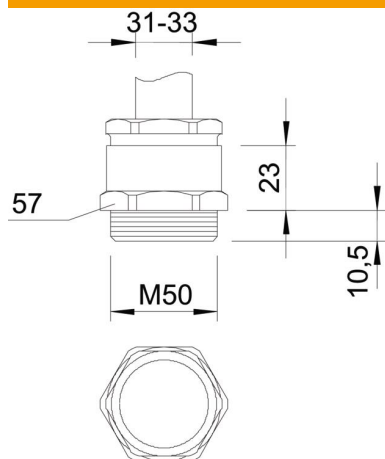

Tehnisko datu lapa

Konusveida kabeļu skrūvsavienojums, metriskā vītne, mazais blīvgregzens, niķelēts
Preces numurs: 2083671

Kabeļu ievads ar sešstūra pārejas balstu, forma C4 atb. DIN 46320 ar metrisku savienojuma vītņi atb. DIN EN 60423 vai ISO 68.

Ar vienkāršu gredzenblīvi ar mazāku iekšējo diametru.

* Cenas atb. DEL pierakstam.

CuZn
37 Misiņš

N niķelēta

Pamatdati

Preces numurs	2083671
Tips	163 MS M50
Apzīmējums 1	Kabeļu ievads
Ražotājs	OBO
Izmērs	M50
Materiāls	misiņa
Virsmas	Niķelēts
Virsmas standarts	
Mazākā VK vienība	5
Daudzuma mērvienība	Gabals
Svars	20,54 kg
Svara vienība	kg/100 gab.

Tehnisko datu lapa

Konusveida kabeļu skrūvsavienojums, metriskā vītne, mazais blīvcredzens, niķelēts

Preces numurs: 2083671

Izmēri

Izmērs e	62,1 mm
Izmērs L1	10,5 mm
Izmērs L2	23 mm

Tehniskie dati

Blīvējuma veids	Blīvcredzens
Aizsardzība pret lieci	nē
Blīvējuma virsma D maks.	39 mm
Blīvējuma virsma D min.	37 mm
aizsargāta pret eksploziju	nē
Plakanvada skrūvsavienojums	nē
sprādzienbīstamai zonai	bez
Vītne	M50 x 1,5
Vītnes veids	metriskis
Vītnes garums	9,5 mm
Stiegrots ar stikla šķiedru	nē
Nesatur halogēnus	nē
Daudzvietīgs blīvēšanas ieliktnis	nē
Ar pretuzgriezni	nē
Triecienizturīgs	nē
Atslēgas platums 1	57 mm
Atslēgas platums 2	54 mm
Aizsardzības veids	IP54
Iespēja atbrīvot no sprieguma	nē