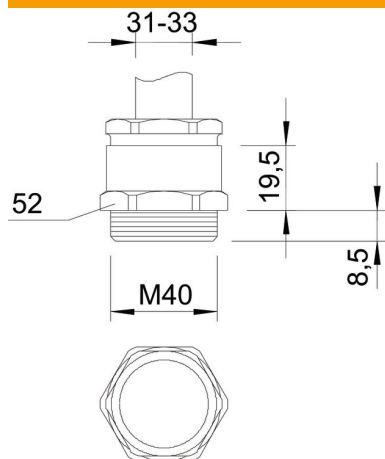

Tehnisko datu lapa

Konusveida kabeļu skrūvsavienojums, metriskā vītne, mazais blīvgregzens, niķelēts
Preces numurs: 2083663

Kabeļu ievads ar sešstūra pārejas balstu, forma C4 atb. DIN 46320 ar metrisku savienojuma vītņi atb. DIN EN 60423 vai ISO 68.

Ar vienkāršu gredzenblīvi ar mazāku iekšējo diametru.

* Cenas atb. DEL pierakstam.

CuZn
37 Misiņš

N niķelēta

Pamatdati

Preces numurs	2083663
Tips	163 MS M40
Apzīmējums 1	Kabeļu ievads
Ražotājs	OBO
Izmērs	M40
Materiāls	misiņa
Virsmas	Niķelēts
Virsmas standarts	
Mazākā VK vienība	10
Daudzuma mērvienība	Gabals
Svars	14,23 kg
Svara vienība	kg/100 gab.

Tehnisko datu lapa

Konusveida kabeļu skrūvsavienojums, metriskā vītne, mazais blīvgregzens, niķelēts

Preces numurs: 2083663

Izmēri

Izmērs e	54 mm
Izmērs L1	8,5 mm
Izmērs L2	19,5 mm

Tehniskie dati

Blīvējuma veids	Blīvgregzens
Aizsardzība pret lieci	nē
Blīvējuma virsma D maks.	33 mm
Blīvējuma virsma D min.	31 mm
aizsargāta pret eksploziju	nē
Plakanvada skrūvsavienojums	nē
sprādzienbīstamai zonai	bez
Vītne	M40 x 1,5
Vītnes veids	metrisks
Vītnes garums	8,5 mm
Stiegrots ar stikla šķiedru	nē
Nesatur halogēnus	nē
Daudzvietīgs blīvēšanas ieliktnis	nē
Ar pretuzgriezni	nē
Triecienizturīgs	nē
Atslēgas platums 1	52 mm
Atslēgas platums 2	47 mm
Aizsardzības veids	IP54
Iespēja atbrīvot no sprieguma	nē