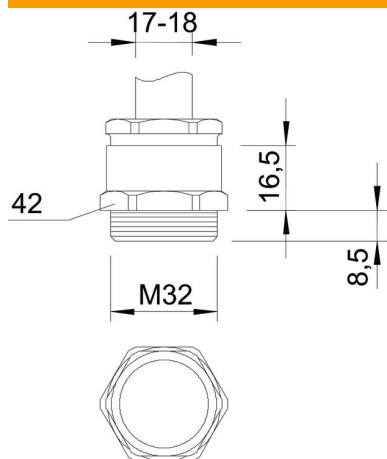

Tehnisko datu lapa

Konusveida kabeļu skrūvsavienojums, metriskā vītne, mazais blīvgregzens, niķelēts
Preces numurs: 2083655

Kabeļu ievads ar sešstūra pārejas balstu, forma C4 atb. DIN 46320 ar metrisku savienojuma vītņi atb. DIN EN 60423 vai ISO 68.

Ar vienkāršu gredzenblīvi ar mazāku iekšējo diametru.

* Cenas atb. DEL pierakstam.

CuZn
37 Misiņš

N niķelēta

Pamatdati

Preces numurs	2083655
Tips	163 MS M32
Apzīmējums 1	Kabeļu ievads
Ražotājs	OBO
Izmērs	M32
Materiāls	misiņa
Virsmas	Niķelēts
Virsmas standarts	
Mazākā VK vienība	10
Daudzuma mērvienība	Gabals
Svars	8,21 kg
Svara vienība	kg/100 gab.

Tehnisko datu lapa

Konusveida kabeļu skrūvsavienojums, metriskā vītne, mazais blīvcredzens, niķelēts

Preces numurs: 2083655

Izmēri

Izmērs e	43,5 mm
Izmērs L1	8,5 mm
Izmērs L2	16,5 mm

Tehniskie dati

Blīvējuma veids	Blīvcredzens
Aizsardzība pret lieci	nē
Blīvējuma virsma D maks.	26 mm
Blīvējuma virsma D min.	24 mm
aizsargāta pret eksploziju	nē
Plakanvada skrūvsavienojums	nē
sprādzienbīstamai zonai	bez
Vītne	M32 x 1,5
Vītnes veids	metriskis
Vītnes garums	8,5 mm
Stiegrots ar stikla šķiedru	nē
Nesatur halogēnus	nē
Daudzvietīgs blīvēšanas ieliktnis	nē
Ar pretuzgriezni	nē
Triecienizturīgs	nē
Atslēgas platums 1	42 mm
Atslēgas platums 2	37 mm
Aizsardzības veids	IP65
Iespēja atbrīvot no sprieguma	nē