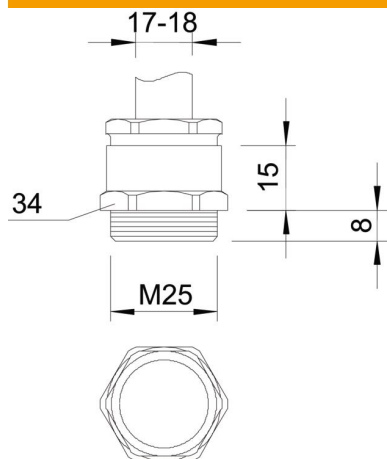

Tehnisko datu lapa

Konusveida kabeļu skrūvsavienojums, metriskā vītne, mazais blīvgregzens, niķelēts
Preces numurs: 2083647

Kabeļu ievads ar sešstūra pārejas balstu, forma C4 atb. DIN 46320 ar metrisku savienojuma vītņi atb. DIN EN 60423 vai ISO 68.

Ar vienkāršu gredzenblīvi ar mazāku iekšējo diametru.

* Cenas atb. DEL pierakstam.

CuZn
37 Misiņš

N niķelēta

Pamatdati

Preces numurs	2083647
Tips	163 MS M25
Apzīmējums 1	Kabeļu ievads
Ražotājs	OBO
Izmērs	M25
Materiāls	misiņa
Virsmas	Niķelēts
Virsmas standarts	
Mazākā VK vienība	25
Daudzuma mērvienība	Gabals
Svars	4,55 kg
Svara vienība	kg/100 gab.

Tehnisko datu lapa

Konusveida kabeļu skrūvsavienojums, metriskā vītne, mazais blīvcredzens, niķelēts

Preces numurs: 2083647

Izmēri

Izmērs e	35,5 mm
Izmērs L1	8 mm
Izmērs L2	15 mm

Tehniskie dati

Blīvējuma veids	Blīvcredzens
Aizsardzība pret lieci	nē
Blīvējuma virsma D maks.	19 mm
Blīvējuma virsma D min.	17 mm
aizsargāta pret eksploziju	nē
Plakanvada skrūvsavienojums	nē
sprādzienbīstamai zonai	bez
Vītne	M25 x 1,5
Vītnes veids	metriskis
Vītnes garums	8 mm
Stiegrots ar stikla šķiedru	nē
Nesatur halogēnus	nē
Daudzvietīgs blīvēšanas ieliktnis	nē
Ar pretuzgriezni	nē
Triecienizturīgs	nē
Atslēgas platums 1	34 mm
Atslēgas platums 2	28 mm
Aizsardzības veids	IP65
Iespēja atbrīvot no sprieguma	nē