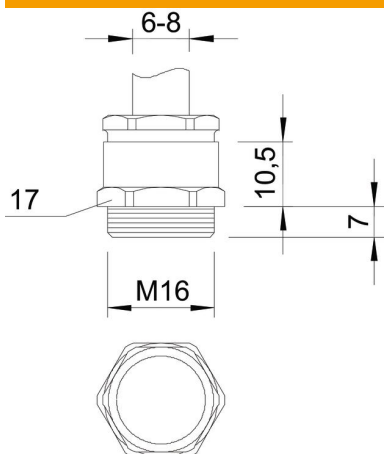

Tehnisko datu lapa

Konusveida kabeļu skrūvsavienojums, metriskā vītne, mazais blīvģredzens, niķelēts
Preces numurs: 2083620

Kabeļu ievads ar sešstūra pārejas balstu, forma C4 atb.DIN 46320 ar metrisku savienojuma vītņi atb.DIN EN 60423 vai ISO 68.

Ar vienkāršu gredzenblīvi ar mazāku iekšējo diametru.

* Cenas atb.DEL pierakstam.

CuZn
37 Misiņš

N niķelēta

Pamatdati

Preces numurs	2083620
Tips	163 MS M16
Apzīmējums 1	Kabeļu ievads
Ražotājs	OBO
Izmērs	M16
Materiāls	misiņa
Virsmā	Niķelēts
Virsmas standarts	
Mazākā VK vienība	50
Daudzuma mērvienība	Gabals
Svars	1,16 kg
Svara vienība	kg/100 gab.

Tehnisko datu lapa

Konusveida kabeļu skrūvsavienojums, metriskā vītne, mazais blīvcredzens, niķelēts

Preces numurs: 2083620

Izmēri

Izmērs e	18,9 mm
Izmērs L1	7 mm
Izmērs L2	10,5 mm

Tehniskie dati

Blīvējuma veids	Blīvcredzens
Aizsardzība pret lieci	nē
Blīvējuma virsma D maks.	8 mm
Blīvējuma virsma D min.	6 mm
aizsargāta pret eksploziju	nē
Plakanvada skrūvsavienojums	nē
sprādzienbīstamai zonai	bez
Vītne	M16 x 1,5
Vītnes veids	metrisks
Vītnes garums	7 mm
Stiegrots ar stikla šķiedru	nē
Nesatur halogēnus	nē
Daudzvietīgs blīvēšanas ieliktnis	nē
Ar pretuzgriezni	nē
Triecienizturīgs	nē
Atslēgas platums 1	17 mm
Atslēgas platums 2	15 mm
Aizsardzības veids	IP54
Iespēja atbrīvot no sprieguma	nē