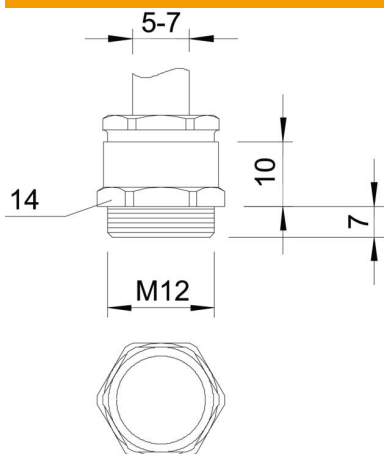

## Pamatdati

Preces numurs	2083612
Tips	163 MS M12
Apzīmējums 1	Kabeļu ievads
Ražotājs	OBO
Izmērs	M12
Materiāls	misiņa
Virsmas	Niķelēts
Virsmas standarts	
Mazākā VK vienība	50
Daudzuma mērvienība	Gabals
Svars	0,85 kg
Svara vienība	kg/100 gab.

# Tehnisko datu lapa

Konusveida kabeļu skrūvsavienojums, metriskā vītne, mazais blīvcredzens, niķelēts

Preces numurs: 2083612

## Izmēri

Izmērs e	15,5 mm
Izmērs L1	7 mm
Izmērs L2	10 mm

## Tehniskie dati

Blīvējuma veids	Blīvcredzens
Aizsardzība pret lieci	nē
Blīvējuma virsma D maks.	7 mm
Blīvējuma virsma D min.	5 mm
aizsargāta pret eksploziju	nē
Plakanvada skrūvsavienojums	nē
sprādzienbīstamai zonai	bez
Vītne	M12 x 1,5
Vītnes veids	metriski
Vītnes garums	7 mm
Stiegrots ar stikla šķiedru	nē
Nesatur halogēnus	nē
Daudzvietīgs blīvēšanas ieliktnis	nē
Ar pretuzgriezni	nē
Triecienizturīgs	nē
Atslēgas platums 1	14 mm
Atslēgas platums 2	13 mm
Aizsardzības veids	IP54
Iespēja atbrīvot no sprieguma	nē