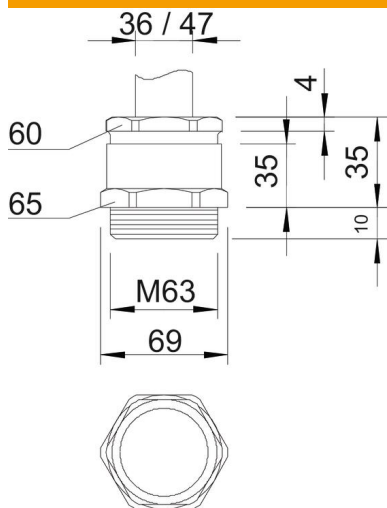

## Pamatdati

Preces numurs	2083736
Tips	162 MS M63
Apzīmējums 1	Kabeļu ievads
Apzīmējums 2	ar konisku gredzenu
Ražotājs	OBO
Izmērs	M63
Materiāls	misiņa
Virsmas standarts	Niķelēts
Mazākā VK vienība	5
Daudzuma mērvienība	Gabals
Svars	21,6 kg
Svara vienība	kg/100 gab.

# Tehnisko datu lapa

Konusveida kabeļu skrūvsavienojums, metriskā vītne,  
gredzens ar gropi, niķelēts  
Preces numurs: 2083736

## Izmēri

Izmērs e	69 mm
Izmērs L	35 mm
Izmērs L, maks.	35 mm
Izmērs L1	10 mm
Izmērs L2	35 mm
Izmērs L3	4 mm

## Tehniskie dati

Blīvējuma veids	izgriežams blīvgredzens
Aizsardzība pret lieci	nē
Blīvējuma virsma D maks.	47 mm
Blīvējuma virsma D min.	36 mm
aizsargāta pret eksploziju	nē
Plakanvada skrūvsavienojums sprādzienbīstamai zonai	nē bez
Vītne	M63 x 1,5
Vītnes veids	metrisks
Vītnes garums	10 mm
Stiegrots ar stikla šķiedru	nē
Nesatur halogēnus	nē
Daudzvietīgs blīvēšanas ieliktnis	nē
Ar pretuzgriezni	nē
Triecienizturīgs	nē
Atslēgas platums 1	65 mm
Atslēgas platums 2	60 mm
Aizsardzības veids	IP65
Iespēja atbrīvot no sprieguma	nē