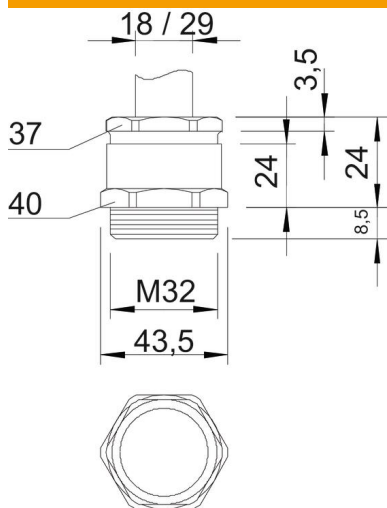

Tehnisko datu lapa

Konusveida kabeļu skrūvsavienojums, metriskā vītne,
gredzens ar gropi, niķelēts
Preces numurs: 2083724

Kabeļu ievads ar sešstūra pārejas balstu, forma C4 atb. DIN 46320 ar metrisku savienojuma vītņi atb. DIN EN 60423 vai ISO 68. Galvaniski cinkoti un caurspīdīgi pasivēti tērauda piespiedējgredzeni. No NR/SBR izgatavota gredzenblīve.

Aizsardzības klase: ar savienojuma vītnes gredzenblīvi - IP65, bez savienojuma vītnes gredzenblīves - IP54.

Ar iegriezuma gredzenu.

* Cenas atb. DEL pierakstam.

CuZn
37 Misiņš

N niķelēta

Pamatdati

Preces numurs	2083724
Tips	162 MS M32
Apzīmējums 1	Kabeļu ievads
Apzīmējums 2	ar konisku gredzenu
Ražotājs	OBO
Izmērs	M32
Materiāls	misiņa
Virsmas standarts	Niķelēts
Mazākā VK vienība	10
Daudzuma mērvienība	Gabals
Svars	5,004 kg
Svara vienība	kg/100 gab.

Tehnisko datu lapa

Konusveida kabeļu skrūvsavienojums, metriskā vītne,
gredzens ar gropi, niķelēts
Preces numurs: 2083724

Izmēri

Izmērs e	43,5 mm
Izmērs L	24 mm
Izmērs L, maks.	24 mm
Izmērs L1	8,5 mm
Izmērs L2	24 mm
Izmērs L3	3,5 mm

Tehniskie dati

Blīvējuma veids	izgriezams blīvgredzens
Aizsardzība pret lieci	nē
Blīvējuma virsma D maks.	29 mm
Blīvējuma virsma D min.	18 mm
aizsargāta pret eksploziju	nē
Plakanvada skrūvsavienojums sprādzienbīstamai zonai	nē bez
Vītne	M32 x 1,5
Vītnes veids	metrisks
Vītnes garums	8,5 mm
Stiegrots ar stikla šķiedru	nē
Nesatur halogēnus	nē
Daudzvietīgs blīvēšanas ieliktnis	nē
Ar pretuzgriezni	nē
Triecienizturīgs	nē
Atslēgas platums 1	40 mm
Atslēgas platums 2	37 mm
Aizsardzības veids	IP65
Iespēja atbrīvot no sprieguma	nē