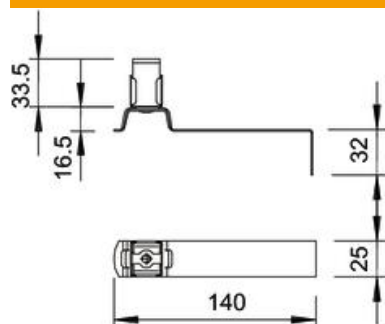

Tehnisko datu lapa

Jumta vadu turētājs kārniņu jumtiem, ieliekts, Rd 8

Preces numurs: 5215625

- Vadu fiksators no nerūsējošā tērauda (V2A)
- Atliekta mala ātrai montāžai

A2 Nerūsējošais tērauds

Pamatdati

Preces numurs	5215625
Tips	157 I-VA
Apzīmējums 1	Jumta stiprinājums stieplei
Ražotājs	OBO
Izmērs	8mm
Materiāls	Nerūsējošais tērauds 1.4301
Mazākā VK vienība	20
Daudzuma mērvienība	Gabals
Svars	7,15 kg
Svara vienība	kg/100 gab.

Tehnisko datu lapa

Jumta vadu turētājs kārniņu jumtiem, ieliekts, Rd 8

Preces numurs: 5215625

Izmēri

Garums	140 mm
--------	--------

Tehniskie dati

Pielietojums	Jumta virsma
Stiprinājuma veids, trepes	ar apskavu
Vadītāja diametrs min.	8
Montāžas veids	iekāršanai
Montāžas augstums	26,5 mm
Pielāgots	Rd 8 mm
Fiksatora materiāls	nerūsējošais tērauds (V2A)
Balsteņa materiāls	nerūsējošais tērauds (V2A)