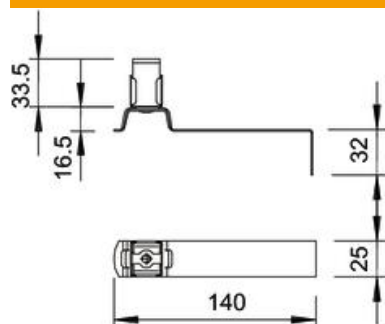

## Pamatdati

Preces numurs	5215879
Tips	157 FX-CU
Apzīmējums 1	Jumta stiprinājums stieplei
Apzīmējums 2	ar elastīgu apakšējo daļu
Ražotājs	OBO
Izmērs	8mm
Materiāls	varš
Mazākā VK vienība	10
Daudzuma mērvienība	Gabals
Svars	7,5 kg
Svara vienība	kg/100 gab.

## Izmēri

Garums	140 mm
--------	--------

## Tehniskie dati

Pielietojums	Jumta virsma
Stiprinājuma veids, trepes	ar apskavu
Vadītāja diametrs maks.	8
Vadītāja diametrs min.	8
Montāžas veids	iekāršanai
Montāžas augstums	26,5 mm
Pielāgots	Rd 8 mm
Fiksatora materiāls	nerūsējošais tērauds (V2A)
Balsteņa materiāls	Alumīnijs