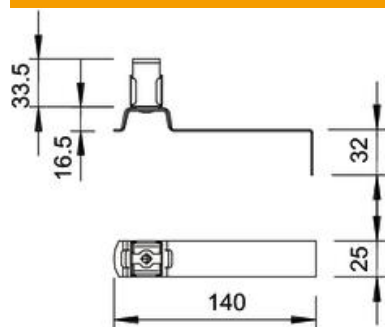

## Pamatdati

Preces numurs	5215875
Tips	157 FX-AL
Apzīmējums 1	Jumta stiprinājums stieplei
Apzīmējums 2	ar elastīgu apakšējo daļu
Ražotājs	OBO
Izmērs	8mm
Materiāls	Alumīnijs
Mazākā VK vienība	20
Daudzuma mērvienība	Gabals
Svars	3,9 kg
Svara vienība	kg/100 gab.

## Izmēri

Garums 140 mm

## Tehniskie dati

Pielietojums	Jumta virsma
Stiprinājuma veids, trepes	ar apskavu
Vadītāja diametrs maks.	8
Vadītāja diametrs min.	8
Montāžas veids	iekāršanai
Montāžas augstums	26,5 mm
Pielāgots	Rd 8 mm
Fiksatora materiāls	nerūsējošais tērauds (V2A)
Balsteņa materiāls	Alumīnijs