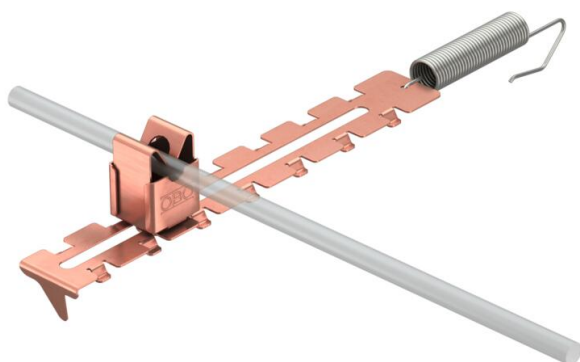

Tehnisko datu lapa

Kores vada turētājs ar spriegotājspēri

Preces numurs: 5203023

- Apaļiem vadiem Rd 8
- Spriegošanas diapazons 280–380 mm

- A2** Nerūsējošais tērauds
- Cu** pārklāta ar varu

Pamatdati

Preces numurs	5203023
Tips	132 U-CU
Apzīmējums 1	Stieples turēt.korei ar atsp.
Apzīmējums 2	regulējama garums
Ražotājs	OBO
Izmērs	8mm
Materiāls	Nerūsējošais tērauds 1.4301
Virsmas	pārklāta ar varu
Virsmas standarts	
Mazākā VK vienība	10
Daudzuma mērvienība	Gabals
Svars	0,6 kg
Svara vienība	kg/100 gab.

Tehniskie dati

Pielietojums	Kore/grope
Stiprinājuma veids, trepes	ar apskavu
Vadītāja diametrs min.	8
Montāžas veids	spriegojams
Montāžas augstums	20 mm
Pielāgots	RD 8 mm

Tehnisko datu lapa

Kores vada turētājs ar spriegotājatsperi

Preces numurs: 5203023

Tehniskie dati

Spriegošanas diapazons D maks.	380 mm
Spriegošanas diapazons D min.	280 mm
Fiksatora materiāls	varš
Balsteņa materiāls	nerūsējošais tērauds (V2A)