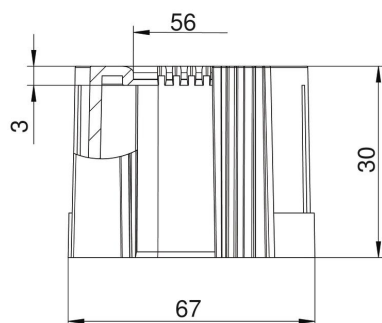

PE Polietilēns

Pamatdati

Preces numurs	2047995
Tips	129 TB M63 SW
Apzīmējums 1	Caurules uzgalis
Apzīmējums 2	metriskā
Ražotājs	OBO
Izmērs	M63
Krāsa	melns
Materiāls	Polietilēns
Mazākā VK vienība	20
Daudzuma mērvienība	Gabals
Svars	1,14 kg
Svara vienība	kg/100 gab.

Tehnisko datu lapa

Caurules uzgalis, dalāms, metrisks, melns

Preces numurs: 2047995

Izmēri

Izmērs D1	67 mm
Izmērs D2	56 mm
Izmērs L1	30 mm
Izmērs L2	3 mm

Tehniskie dati

Izpildījums	Spraud-
caurules diametram	63 mm
Lielums	M63
Nesatur halogēnus	jā
Virsmas matēta	nē
Pulēta virsma	nē