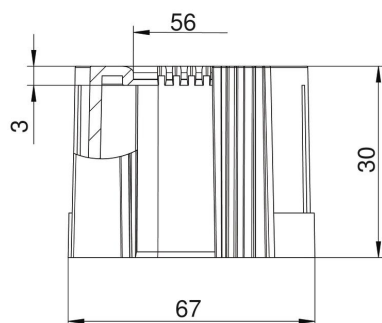

PE Polietilēns

Pamatdati

Preces numurs	2047898
Tips	129 TB M63
Apzīmējums 1	Gala uzmava, izjauicama
Apzīmējums 2	metriskā
Ražotājs	OBO
Izmērs	M63
Krāsa	gaiši pelēks; RAL 7035
Materiāls	Polietilēns
Mazākā VK vienība	20
Daudzuma mērvienība	Gabals
Svars	1,14 kg
Svara vienība	kg/100 gab.

Tehnisko datu lapa

Caurules uzgalis, dalāms, metrisks, gaiši pelēks

Preces numurs: 2047898

Izmēri

Izmērs D1	67 mm
Izmērs D2	56 mm
Izmērs L1	30 mm
Izmērs L2	3 mm

Tehniskie dati

Izpildījums	Spraud-
caurules diametram	63 mm
Lielums	M63
Nesatur halogēnus	jā
Virsmas matēta	nē
Pulēta virsma	nē