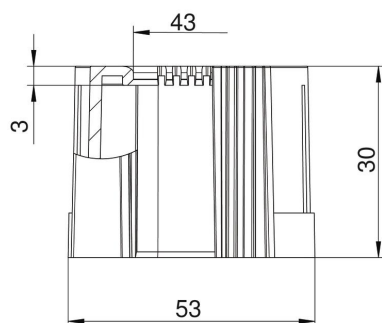

PE Polietilēns

Pamatdati

Preces numurs	2047987
Tips	129 TB M50 SW
Apzīmējums 1	Caurules uzgalis
Apzīmējums 2	metriskā
Ražotājs	OBO
Izmērs	M50
Krāsa	melns
Materiāls	Polietilēns
Mazākā VK vienība	30
Daudzuma mērvienība	Gabals
Svars	0,935 kg
Svara vienība	kg/100 gab.

Tehnisko datu lapa

Caurules uzgalis, dalāms, metrisks, melns

Preces numurs: 2047987

Izmēri

Izmērs D1	53 mm
Izmērs D2	43 mm
Izmērs L1	30 mm
Izmērs L2	3 mm

Tehniskie dati

Izpildījums	Spraud-
caurules diametram	50 mm
Lielums	M50
Nesatur halogēnus	jā
Virsmas matēta	nē
Pulēta virsma	nē