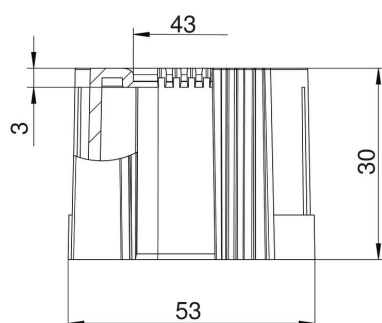

## Pamatdati

Preces numurs	2047890
Tips	129 TB M50
Apzīmējums 1	Gala uzmava, izjauicama
Apzīmējums 2	metriskā
Ražotājs	OBO
Izmērs	M50
Krāsa	gaiši pelēks; RAL 7035
Materiāls	Polietilēns
Mazākā VK vienība	30
Daudzuma mērvienība	Gabals
Svars	0,935 kg
Svara vienība	kg/100 gab.

# Tehnisko datu lapa

Caurules uzgalis, dalāms, metrisks, gaiši pelēks

Preces numurs: 2047890

## Izmēri

Izmērs D1	53 mm
Izmērs D2	43 mm
Izmērs L1	30 mm
Izmērs L2	3 mm

## Tehniskie dati

Izpildījums	Spraud-
caurules diametram	50 mm
Lielums	M50
Nesatur halogēnus	jā
Virsmas matēta	nē
Pulēta virsma	nē