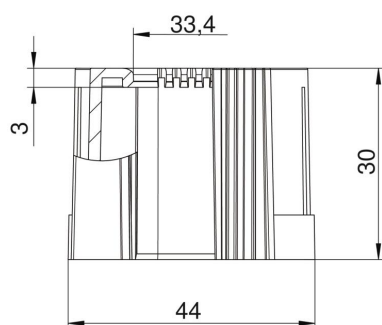

PE Polietilēns

Pamatdati

Preces numurs	2047979
Tips	129 TB M40 SW
Apzīmējums 1	Caurules uzgalis
Apzīmējums 2	metriskā
Ražotājs	OBO
Izmērs	M40
Krāsa	melns
Materiāls	Polietilēns
Mazākā VK vienība	30
Daudzuma mērvienība	Gabals
Svars	0,79 kg
Svara vienība	kg/100 gab.

Tehnisko datu lapa

Caurules uzgalis, dalāms, metrisks, melns

Preces numurs: 2047979

Izmēri

Izmērs D1	44 mm
Izmērs D2	33,4 mm
Izmērs L1	30 mm
Izmērs L2	3 mm

Tehniskie dati

Izpildījums	Spraud-
caurules diametram	40 mm
Lielums	M40
Nesatur halogēnus	jā
Virsmas matēta	nē
Pulēta virsma	nē