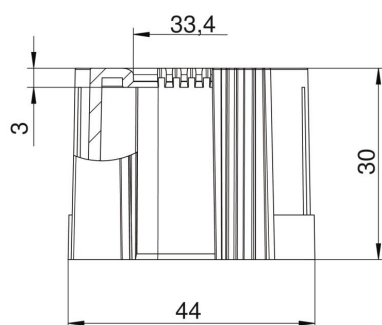

PE Polietilēns

Pamatdati

Preces numurs	2047863
Tips	129 TB M40
Apzīmējums 1	Gala uzmava, izjauicama
Apzīmējums 2	metriskā
Ražotājs	OBO
Izmērs	M40
Krāsa	gaiši pelēks; RAL 7035
Materiāls	Polietilēns
Mazākā VK vienība	30
Daudzuma mērvienība	Gabals
Svars	0,79 kg
Svara vienība	kg/100 gab.

Tehnisko datu lapa

Caurules uzgalis, dalāms, metrisks, gaiši pelēks

Preces numurs: 2047863

Izmēri

Izmērs D1	44 mm
Izmērs D2	33,4 mm
Izmērs L1	30 mm
Izmērs L2	3 mm

Tehniskie dati

Izpildījums	Spraud-
caurules diametram	40 mm
Lielums	M40
Nesatur halogēnus	jā
Virsmas matēta	nē
Pulēta virsma	nē