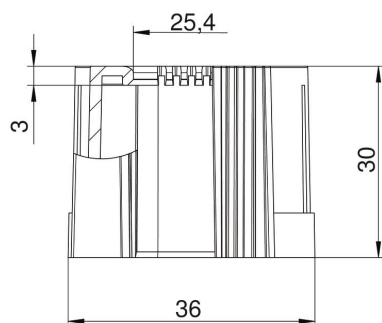

PE Polietilēns

Pamatdati

Preces numurs	2047971
Tips	129 TB M32 SW
Apzīmējums 1	Caurules uzgalis
Apzīmējums 2	metriskā
Ražotājs	OBO
Izmērs	M32
Krāsa	melns
Materiāls	Polietilēns
Mazākā VK vienība	50
Daudzuma mērvienība	Gabals
Svars	0,656 kg
Svara vienība	kg/100 gab.

Tehnisko datu lapa

Caurules uzgalis, dalāms, metrisks, melns

Preces numurs: 2047971

Izmēri

Izmērs D1	36 mm
Izmērs D2	25,4 mm
Izmērs L1	30 mm
Izmērs L2	3 mm

Tehniskie dati

Izpildījums	Spraud-
caurules diametram	32 mm
Lielums	M32
Nesatur halogēnus	jā
Virsmas matēta	nē
Pulēta virsma	nē