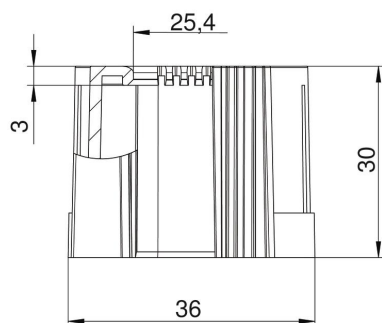

PE Polietilēns

Pamatdati

Preces numurs	2047855
Tips	129 TB M32
Apzīmējums 1	Gala uzdeva, izjauicama
Apzīmējums 2	metriskā
Ražotājs	OBO
Izmērs	M32
Krāsa	gaiši pelēks; RAL 7035
Materiāls	Polietilēns
Mazākā VK vienība	50
Daudzuma mērvienība	Gabals
Svars	0,656 kg
Svara vienība	kg/100 gab.

Tehnisko datu lapa

Caurules uzgalis, dalāms, metrisks, gaiši pelēks

Preces numurs: 2047855

Izmēri

Izmērs D1	36 mm
Izmērs D2	25,4 mm
Izmērs L1	30 mm
Izmērs L2	3 mm

Tehniskie dati

Izpildījums	Spraud-
caurules diametram	32 mm
Lielums	M32
Nesatur halogēnus	jā
Virsmas matēta	nē
Pulēta virsma	nē