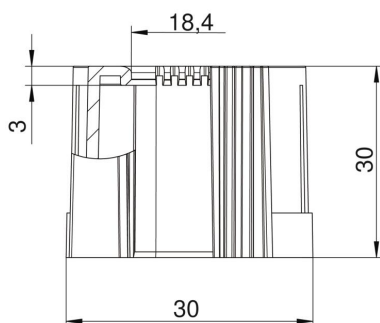

PE Polietilēns

Pamatdati

Preces numurs	2047952
Tips	129 TB M25 SW
Apzīmējums 1	Caurules uzgalis
Apzīmējums 2	metriskā
Ražotājs	OBO
Izmērs	M25
Krāsa	melns
Materiāls	Polietilēns
Mazākā VK vienība	50
Daudzuma mērvienība	Gabals
Svars	0,5 kg
Svara vienība	kg/100 gab.

Tehnisko datu lapa

Caurules uzgalis, dalāms, metrisks, melns

Preces numurs: 2047952

Izmēri

Izmērs D1	30 mm
Izmērs D2	18,4 mm
Izmērs L1	30 mm
Izmērs L2	3 mm

Tehniskie dati

Izpildījums	Spraud-
caurules diametram	25 mm
Lielums	M25
Nesatur halogēnus	jā
Virsmas matēta	nē
Pulēta virsma	nē