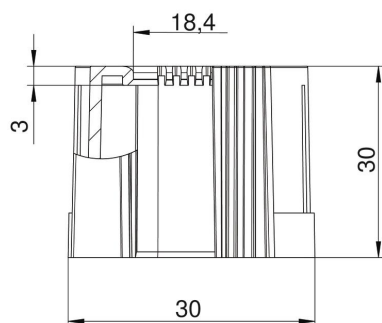

PE Polietilēns

Pamatdati

Preces numurs	2047839
Tips	129 TB M25
Apzīmējums 1	Gala uzdeva, izjauicama
Apzīmējums 2	metriskā
Ražotājs	OBO
Izmērs	M25
Krāsa	gaiši pelēks; RAL 7035
Materiāls	Polietilēns
Mazākā VK vienība	50
Daudzuma mērvienība	Gabals
Svars	0,5 kg
Svara vienība	kg/100 gab.

Tehnisko datu lapa

Caurules uzgalis, dalāms, metrisks, gaiši pelēks

Preces numurs: 2047839

Izmēri

Izmērs D1	30 mm
Izmērs D2	18,4 mm
Izmērs L1	30 mm
Izmērs L2	3 mm

Tehniskie dati

Izpildījums	Spraud-
caurules diametram	25 mm
Lielums	M25
Nesatur halogēnus	jā
Virsmas matēta	nē
Pulēta virsma	nē