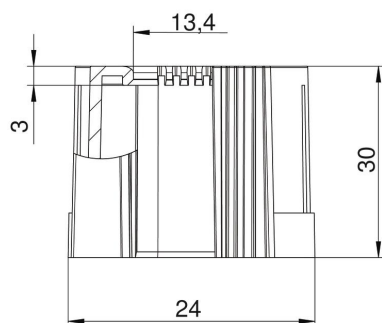

## Pamatdati

Preces numurs	2047944
Tips	129 TB M20 SW
Apzīmējums 1	Caurules uzgalis
Apzīmējums 2	metriskā
Ražotājs	OBO
Izmērs	M20
Krāsa	melns
Materiāls	Polietilēns
Mazākā VK vienība	50
Daudzuma mērvienība	Gabals
Svars	0,44 kg
Svara vienība	kg/100 gab.

# Tehnisko datu lapa

Caurules uzgalis, dalāms, metrisks, melns

Preces numurs: 2047944

## Izmēri

Izmērs D1	24 mm
Izmērs D2	13,4 mm
Izmērs L1	30 mm
Izmērs L2	3 mm

## Tehniskie dati

Izpildījums	Spraud-
caurules diametram	20 mm
Lielums	M20
Nesatur halogēnus	jā
Virsmas matēta	nē
Pulēta virsma	nē