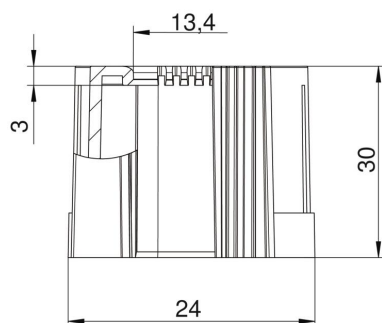

PE Polietilēns

Pamatdati

Preces numurs	2047831
Tips	129 TB M20
Apzīmējums 1	Gala uzmava, izjauicama
Apzīmējums 2	metriskā
Ražotājs	OBO
Izmērs	M20
Krāsa	gaiši pelēks; RAL 7035
Materiāls	Polietilēns
Mazākā VK vienība	50
Daudzuma mērvienība	Gabals
Svars	0,44 kg
Svara vienība	kg/100 gab.

Tehnisko datu lapa

Caurules uzgalis, dalāms, metrisks, gaiši pelēks

Preces numurs: 2047831

Izmēri

Izmērs D1	24 mm
Izmērs D2	13,4 mm
Izmērs L1	30 mm
Izmērs L2	3 mm

Tehniskie dati

Izpildījums	Spraud-
caurules diametram	20 mm
Lielums	M20
Nesatur halogēnus	jā
Virsmas matēta	nē
Pulēta virsma	nē