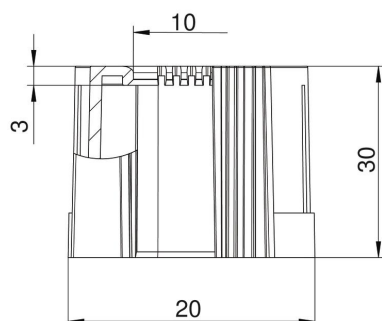

PE Polietilēns

Pamatdati

| | |
|---------------------|------------------|
| Preces numurs | 2047936 |
| Tips | 129 TB M16 SW |
| Apzīmējums 1 | Caurules uzgalis |
| Apzīmējums 2 | metriskā |
| Ražotājs | OBO |
| Izmērs | M16 |
| Krāsa | melns |
| Materiāls | Polietilēns |
| Mazākā VK vienība | 50 |
| Daudzuma mērvienība | Gabals |
| Svars | 0,4 kg |
| Svara vienība | kg/100 gab. |

Tehnisko datu lapa

Caurules uzgalis, dalāms, melns

Preces numurs: 2047936

Izmēri

| | |
|-----------|-------|
| Izmērs D1 | 20 mm |
| Izmērs D2 | 10 mm |
| Izmērs L1 | 30 mm |
| Izmērs L2 | 3 mm |

Tehniskie dati

| | |
|--------------------|---------|
| Izpildījums | Spraud- |
| caurules diametram | 16 mm |
| Lielums | M16 |
| Nesatur halogēnus | jā |
| Virsmas matēta | nē |
| Pulēta virsma | nē |