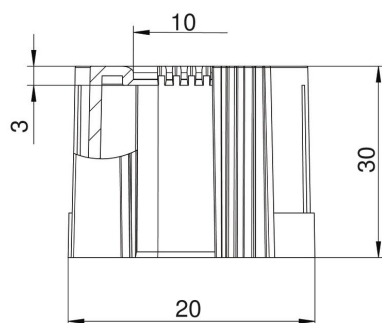

## Pamatdati

Preces numurs	2047812
Tips	129 TB M16
Apzīmējums 1	Gala uzmava, izjauicama
Apzīmējums 2	metriskā
Ražotājs	OBO
Izmērs	M16
Krāsa	gaiši pelēks; RAL 7035
Materiāls	Polietilēns
Mazākā VK vienība	50
Daudzuma mērvienība	Gabals
Svars	0,4 kg
Svara vienība	kg/100 gab.

# Tehnisko datu lapa

Caurules uzgalis, dalāms, metrisks, gaiši pelēks

Preces numurs: 2047812

## Izmēri

Izmērs D1	20 mm
Izmērs D2	10 mm
Izmērs L1	30 mm
Izmērs L2	3 mm

## Tehniskie dati

Izpildījums	Spraud-
caurules diametram	16 mm
Lielums	M16
Nesatur halogēnus	jā
Virsmā matēta	nē
Pulēta virsma	nē