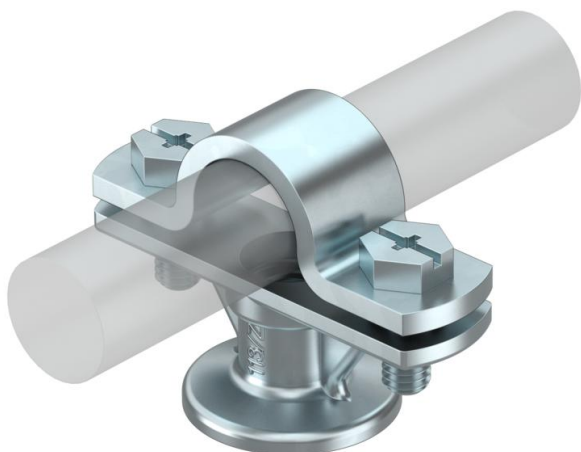

Tehnisko datu lapa

Stieņa turētājs, 16 mm

Preces numurs: 5412609

- Uztveršanas un zemējuma ievada stieņiem Rd 16
- Samontēts, ar pārliktņi un skrūvēm ar sešstūra skrūvēm M6 x 16
- Ar iekšējo vītņi M8 var caurejošu atveri Ø 7 mm

Zn Cinka lējums zem spiediena

VZ cinkota

Pamatdati

Preces numurs	5412609
Tips	113 Z-16
Apzīmējums 1	Uztverēja turētājs
Ražotājs	OBO
Izmērs	16mm
Materiāls	Cinka lējums zem spiediena
Virsmas	cinkota
Virsmas standarts	
Mazākā VK vienība	10
Daudzuma mērvienība	Gabals
Svars	6 kg
Svara vienība	kg/100 gab.

Tehniskie dati

Fiksatora stiprinājuma veids	Urbums ar M vītņi
Stiprinājuma veids, stienis	ar skrūvējamu apskavu
Metriskā vītne	8
Pielāgots	Rd 16 mm
Fiksatora materiāls	Cinka lējums zem spiediena
Apakšējo daļu materiāli	Cinka lējums zem spiediena
Pārliktņa materiāls	Cinka lējums zem spiediena