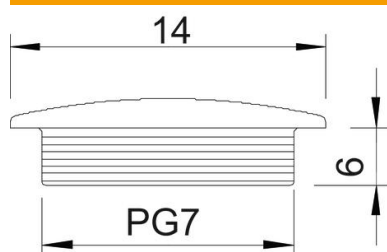

Tehnisko datu lapa

Noslēgskrūve, PG vītne

Preces numurs: 2033070

Noslēgskrūve atb. DIN 46320 ar PG vītņi atb. DIN 40430.

PS Polistirols

Pamatdati

Preces numurs	2033070
Tips	108 PG 7
Apzīmējums 1	Aizsēgss
Ražotājs	OBO
Izmērs	PG7
Krāsa	gaiši pelēks; RAL 7035
Materiāls	Polistirols
Mazākā VK vienība	100
Daudzuma mērvienība	Gabals
Svars	0,056 kg
Svara vienība	kg/100 gab.

Tehnisko datu lapa

Noslēgskrūve, PG vītne

Preces numurs: 2033070

Izmēri

Izmērs D	14 mm
Izmērs L	6 mm

Tehniskie dati

aizsargāta pret eksploziju	nē
sprādzienbīstamai zonai, gāze	bez
sprādzienbīstamai zonai, putekļi	bez
Vītne	Pg 7
Vītnes veids	PG
Vītnes iekšējais izmērs, metrisks/ PG	7
Vītnes kāpe	1,27 mm
Stiegrots ar stikla šķiedru	nē
Nesatur halogēnus	jā
Triecienizturīgs	jā