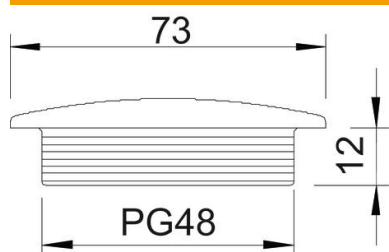

Tehnisko datu lapa

Noslēgskrūve, PG vītne

Preces numurs: 2033488

Noslēgskrūve atb. DIN 46320 ar PG vītņi atb. DIN 40430.

PS Polistirols

Pamatdati

Preces numurs	2033488
Tips	108 PG48
Apzīmējums 1	Aizsēgš
Ražotājs	OBO
Izmērs	PG48
Krāsa	gaiši pelēks; RAL 7035
Materiāls	Polistirols
Mazākā VK vienība	25
Daudzuma mērvienība	Gabals
Svars	1,832 kg
Svara vienība	kg/100 gab.

Tehnisko datu lapa

Noslēgskrūve, PG vītne

Preces numurs: 2033488

Izmēri

Izmērs D	73 mm
Izmērs L	12 mm

Tehniskie dati

aizsargāta pret eksploziju	nē
sprādzienbīstamai zonai, gāze	bez
sprādzienbīstamai zonai, putekļi	bez
Vītne	Pg 48
Vītnes veids	PG
Vītnes iekšējais izmērs, metrisks/ PG	48
Vītnes kāpe	1,59 mm
Stiegrots ar stikla šķiedru	nē
Nesatur halogēnus	jā
Triecienizturīgs	jā