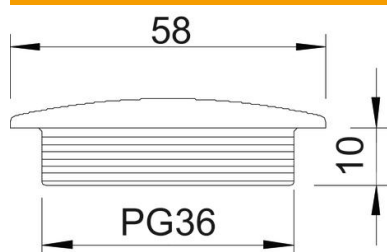

Tehnisko datu lapa

Noslēgskrūve, PG vītne

Preces numurs: 2033364

Noslēgskrūve atb. DIN 46320 ar PG vītņi atb. DIN 40430.

PS Polistirols

Pamatdati

Preces numurs	2033364
Tips	108 PG36
Apzīmējums 1	Aizsēgš
Ražotājs	OBO
Izmērs	PG36
Krāsa	gaiši pelēks; RAL 7035
Materiāls	Polistirols
Mazākā VK vienība	25
Daudzuma mērvienība	Gabals
Svars	1,057 kg
Svara vienība	kg/100 gab.

Tehnisko datu lapa

Noslēgskrūve, PG vītne

Preces numurs: 2033364

Izmēri

Izmērs D	58 mm
Izmērs L	10 mm

Tehniskie dati

aizsargāta pret eksploziju	nē
sprādzienbīstamai zonai, gāze	bez
sprādzienbīstamai zonai, putekļi	bez
Vītne	Pg 36
Vītnes veids	PG
Vītnes iekšējais izmērs, metrisks/ PG	36
Vītnes kāpe	1,59 mm
Stiegrots ar stikla šķiedru	nē
Nesatur halogēnus	jā
Triecienizturīgs	jā