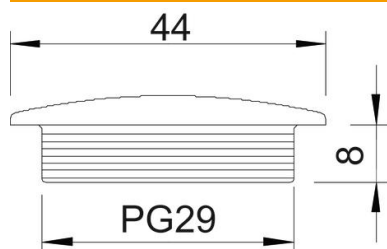

Tehnisko datu lapa

Noslēgskrūve, PG vītne

Preces numurs: 2033291

Noslēgskrūve atb. DIN 46320 ar PG vītņi atb. DIN 40430.

PS Polistirols

Pamatdati

Preces numurs	2033291
Tips	108 PG29
Apzīmējums 1	Aizsēgš
Ražotājs	OBO
Izmērs	PG29
Krāsa	gaiši pelēks; RAL 7035
Materiāls	Polistirols
Mazākā VK vienība	50
Daudzuma mērvienība	Gabals
Svars	0,646 kg
Svara vienība	kg/100 gab.

Tehnisko datu lapa

Noslēgskrūve, PG vītne

Preces numurs: 2033291

Izmēri

Izmērs D	44 mm
Izmērs L	8 mm

Tehniskie dati

aizsargāta pret eksploziju	nē
sprādzienbīstamai zonai, gāze	bez
sprādzienbīstamai zonai, putekļi	bez
Vītne	Pg 29
Vītnes veids	PG
Vītnes iekšējais izmērs, metrisks/ PG	29
Vītnes kāpe	1,59 mm
Stiegrots ar stikla šķiedru	nē
Nesatur halogēnus	jā
Triecienizturīgs	jā