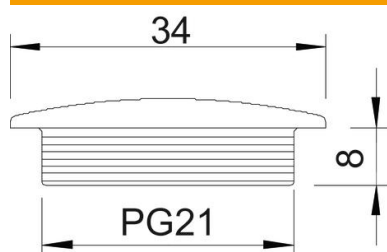

Tehnisko datu lapa

Noslēgskrūve, PG vītne

Preces numurs: 2033216

Noslēgskrūve atb. DIN 46320 ar PG vītņi atb. DIN 40430.

PS Polistirols

Pamatdati

Preces numurs	2033216
Tips	108 PG21
Apzīmējums 1	Aizsēgš
Ražotājs	OBO
Izmērs	PG21
Krāsa	gaiši pelēks; RAL 7035
Materiāls	Polistirols
Mazākā VK vienība	100
Daudzuma mērvienība	Gabals
Svars	0,345 kg
Svara vienība	kg/100 gab.

Tehnisko datu lapa

Noslēgskrūve, PG vītne

Preces numurs: 2033216

Izmēri

Izmērs D	34 mm
Izmērs L	8 mm

Tehniskie dati

aizsargāta pret eksploziju	nē
sprādzienbīstamai zonai, gāze	bez
sprādzienbīstamai zonai, putekļi	bez
Vītne	Pg 21
Vītnes veids	PG
Vītnes iekšējais izmērs, metrisks/ PG	21
Vītnes kāpe	1,59 mm
Stiegrots ar stikla šķiedru	nē
Nesatur halogēnus	jā
Triecienizturīgs	jā