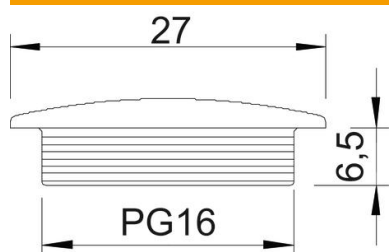

Tehnisko datu lapa

Noslēgskrūve, PG vītne

Preces numurs: 2033151

Noslēgskrūve atb. DIN 46320 ar PG vītņi atb. DIN 40430.

PS Polistirols

Pamatdati

Preces numurs	2033151
Tips	108 PG16
Apzīmējums 1	Aizsēgš
Ražotājs	OBO
Izmērs	PG16
Krāsa	gaiši pelēks; RAL 7035
Materiāls	Polistirols
Mazākā VK vienība	100
Daudzuma mērvienība	Gabals
Svars	0,184 kg
Svara vienība	kg/100 gab.

Tehnisko datu lapa

Noslēgskrūve, PG vītne

Preces numurs: 2033151

Izmēri

Izmērs D	27 mm
Izmērs L	6,5 mm

Tehniskie dati

aizsargāta pret eksploziju	nē
sprādzienbīstamai zonai, gāze	bez
sprādzienbīstamai zonai, putekļi	bez
Vītne	Pg 16
Vītnes veids	PG
Vītnes iekšējais izmērs, metrisks/ PG	16
Vītnes kāpe	1,41 mm
Stiegrots ar stikla šķiedru	nē
Nesatur halogēnus	jā
Triecienizturīgs	jā