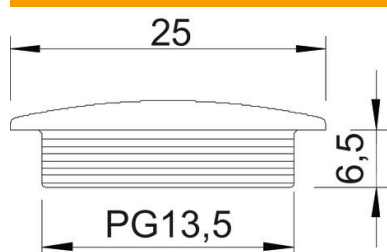

Tehnisko datu lapa

Noslēgskrūve, PG vītne

Preces numurs: 2033135

Noslēgskrūve atb. DIN 46320 ar PG vītņi atb. DIN 40430.

PS Polistirols

Pamatdati

Preces numurs	2033135
Tips	108 PG13.5
Apzīmējums 1	Aizsēgšs
Ražotājs	OBO
Izmērs	PG13,5
Krāsa	gaiši pelēks; RAL 7035
Materiāls	Polistirols
Mazākā VK vienība	100
Daudzuma mērvienība	Gabals
Svars	0,164 kg
Svara vienība	kg/100 gab.

Tehnisko datu lapa

Noslēgskrūve, PG vītne

Preces numurs: 2033135

Izmēri

Izmērs D	25 mm
Izmērs L	6,5 mm

Tehniskie dati

aizsargāta pret eksploziju	nē
sprādzienbīstamai zonai, gāze	bez
sprādzienbīstamai zonai, putekļi	bez
Vītne	Pg 13,5
Vītnes veids	PG
Vītnes iekšējais izmērs, metrisks/ PG	13,5
Vītnes kāpe	1,41 mm
Stiegrots ar stikla šķiedru	nē
Nesatur halogēnus	jā
Triecienizturīgs	jā