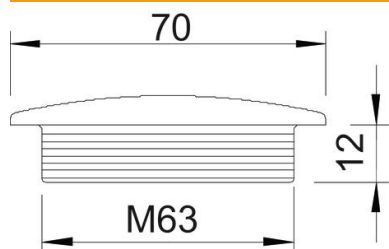

Tehnisko datu lapa

Noslēgskrūve, metriskā vītne

Preces numurs: 2033038

Noslēgskrūve atb. DIN 46320 ar metrisku vītņi atb. IEC 423.

PS Polistirols

Pamatdati

Preces numurs	2033038
Tips	108 M63 PS
Apzīmējums 1	Aizsēgš
Ražotājs	OBO
Izmērs	M63
Krāsa	gaiši pelēks; RAL 7035
Materiāls	Polistirols
Mazākā VK vienība	25
Daudzuma mērvienība	Gabals
Svars	1,492 kg
Svara vienība	kg/100 gab.

Tehnisko datu lapa

Noslēgskrūve, metriska vītne

Preces numurs: 2033038

Izmēri

Izmērs D	70 mm
Izmērs L	12 mm

Tehniskie dati

aizsargāta pret eksploziju	nē
sprādzienbīstamai zonai, gāze	bez
sprādzienbīstamai zonai, putekļi	bez
Vītne	M63 x 1,5
Vītnes veids	metrisks
Vītnes iekšējais izmērs, metrisks/ PG	63
Vītnes kāpe	1,5 mm
Stiegrots ar stikla šķiedru	nē
Nesatur halogēnus	jā
Triecienizturīgs	jā