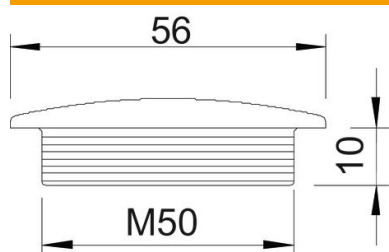

Tehnisko datu lapa

Noslēgskrūve, metriskā vītne

Preces numurs: 2033032

Noslēgskrūve atb. DIN 46320 ar metrisku vītņi atb. IEC 423.

PS Polistirols

Pamatdati

Preces numurs	2033032
Tips	108 M50 PS
Apzīmējums 1	Aizsēgš
Ražotājs	OBO
Izmērs	M50
Krāsa	gaiši pelēks; RAL 7035
Materiāls	Polistirols
Mazākā VK vienība	25
Daudzuma mērvienība	Gabals
Svars	0,939 kg
Svara vienība	kg/100 gab.

Tehnisko datu lapa

Noslēgskrūve, metriska vītne

Preces numurs: 2033032

Izmēri

Izmērs D	56 mm
Izmērs L	10 mm

Tehniskie dati

aizsargāta pret eksploziju	nē
sprādzienbīstamai zonai, gāze	bez
sprādzienbīstamai zonai, putekļi	bez
Vītne	M50 x 1,5
Vītnes veids	metrisks
Vītnes iekšējais izmērs, metrisks/ PG	50
Vītnes kāpe	1,5 mm
Stiegrots ar stikla šķiedru	nē
Nesatur halogēnus	jā
Triecienizturīgs	jā