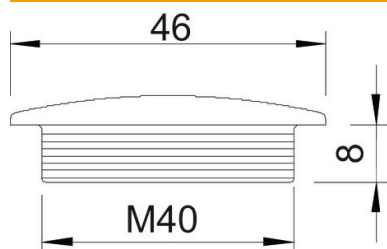

Tehnisko datu lapa

Noslēgskrūve, metriskā vītne

Preces numurs: 2033026

Noslēgskrūve atb. DIN 46320 ar metrisku vītņi atb. IEC 423.

PS Polistirols

Pamatdati

Preces numurs	2033026
Tips	108 M40 PS
Apzīmējums 1	Aizsēgš
Ražotājs	OBO
Izmērs	M40
Krāsa	gaiši pelēks; RAL 7035
Materiāls	Polistirols
Mazākā VK vienība	25
Daudzuma mērvienība	Gabals
Svars	0,564 kg
Svara vienība	kg/100 gab.

Tehnisko datu lapa

Noslēgskrūve, metriska vītne

Preces numurs: 2033026

Izmēri

Izmērs D	46 mm
Izmērs L	8 mm

Tehniskie dati

aizsargāta pret eksploziju	nē
sprādzienbīstamai zonai, gāze	bez
sprādzienbīstamai zonai, putekļi	bez
Vītne	M40 x 1,5
Vītnes veids	metrisks
Vītnes iekšējais izmērs, metrisks/ PG	40
Vītnes kāpe	1,5 mm
Stiegrots ar stikla šķiedru	nē
Nesatur halogēnus	jā
Triecienizturīgs	jā